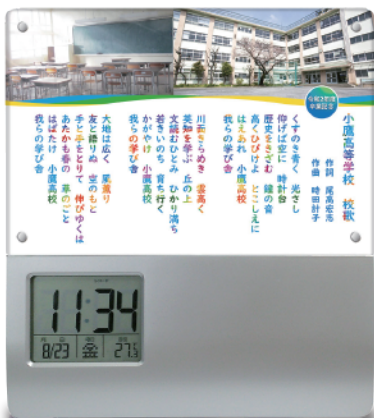

校歌で作る 音声付 フォトフレーム時計

【令和3年度】

SM7

- 【本体色】 シルバー
- 【主な仕様】 音声再生付フォトフレームクロック (約10秒間の音声再生機能) ・写真はマグネット式取り出し可能タイプ・デジタル時計・日付、曜日、温度計表示付・音声、電子音切り替えスイッチ付/材質: アクリル、プラスチック
- 【使用電池】 単4×2 【外形寸法】 170×150×27mm

音声を
アラームに
できます♪

思い出の校歌を
フォトフレームで
飾りませんか？

校歌
虹色レター

●20個以下の少数注文も承っております。
詳しくは弊社WEBサイトをご覧ください。

取扱説明書兼半年間の保証書付(卒業・卒園式の日より換算)

20個以上～	注文時期	発送予定日	料金/1個(税込)
早割コース	7/1～8/31	9月以降順次発送	2,640円
通常コース	9/1～10/31	11月以降順次発送	2,750円
お急ぎコース	11/1～1/4	1/6月以降順次発送	2,970円
特急コース	1/5～1/31	2/2～3/2以降順次発送	3,190円
超特急コース	2/1～2/19	3/2～3/31発送	3,300円
卒業式コース	3/10～6/30	4月以降順次発送	2,750円

20個以上のご注文で、
早割コースで注文時1個(税込)

¥2,640

※同一機種(品番)、同一画像、同一デザイン

お問合せ

ODAKA
株式会社 オダカ

〒212-0016 神奈川県川崎市幸区南幸町3-101
TEL 044-533-8822
https://odaka-h.com