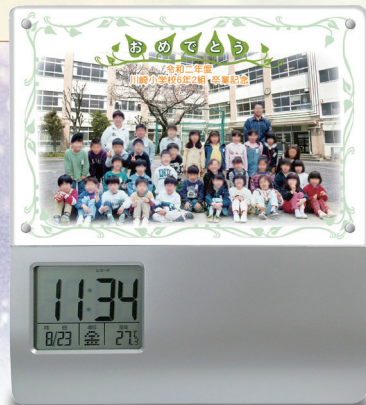

写真で作る 音声付 フォトフレーム時計

SM7

【本体色】 シルバー
【主な仕様】 音声再生付フォトフレームクロック (約10秒間の音声再生機能) ・写真はマグネット式取り出し可能タイプ・デジタル時計・日付、曜日、温度計表示付・音声、電子音切り替えスイッチ付/材質: アクリル、プラスチック
【使用電池】 単4×2 【外形寸法】 170×150×27mm

音声をアラームに
できます♪

リーフ

●20個以下の少数注文も承っております。

詳しくは弊社WEBサイトをご覧ください。

取扱説明書兼半年間の保証書付(卒業・卒園式の日より換算)

20個以上～	注文時期	発送予定日	料金/1個(税別)
早割コース	7/1～8/31	9月以降順次発送	2,400円
通常コース	9/1～10/31	11月以降順次発送	2,500円
お急ぎコース	11/1～12/31	1/6月以降順次発送	2,700円
特急コース	1/1～1/31	2/2～3/2以降順次発送	2,900円
超特急コース	2/1～2/19	3/2～3/31発送	3,000円
卒業式コース	3/10～6/30	4月以降順次発送	2,500円

20個以上のご注文で、
早割コースで注文時 1個 (税別)

※同一機種(品番)、同一画像、同一デザイン

¥2,400

お問合せ

ODAKA
株式会社 オダカ

〒212-0016 神奈川県川崎市幸区南幸町3-101
TEL 044-533-8771
<https://odaka-h.com>