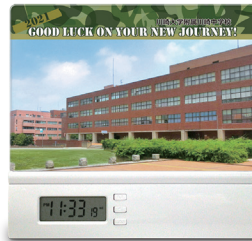

写真で作るフォトフレーム時計

50個以上のご注文から
特別プライス!

C40

【本体色】 ホワイト
【主な仕様】 写真は上部スライド取り出し可能・デジタル時計・
日付、曜日表示、アラーム・ストップウォッチ付
【使用電池】 単4形×1 【外形寸法】 153×145×37mm

し版より
少し大きいサイズの画像を
フレームぴったりにお作りします。

カモフラージュ

取扱説明書兼半年間の保証書付(卒業・卒園式の日より換算)

詳しくは弊社WEBサイトをご覧ください、お問い合わせ下さい。

50個以上～	注文時期	発送予定日	料金/1個(税別)
早割コース	7/1～8/31	9月以降順次発送	900円
通常コース	9/1～10/31	11月以降順次発送	1,000円
お急ぎコース	11/1～12/31	1/6月以降順次発送	1,200円
特急コース	1/1～1/31	2/2～3/2以降順次発送	1,400円
超特急コース	2/1～2/19	3/2～3/31発送	1,500円
卒業式コース	3/10～6/30	4月以降順次発送	1,000円

この時計は
50個以上のご注文となります

早割コースで注文時 1個 (税別)

※同一機種(品番)、同一画像、同一デザイン

¥900

お問合せ

ODAKA
株式会社 オダカ

〒212-0016 神奈川県川崎市幸区南幸町3-101

TEL 044-533-8771

https://odaka-h.com