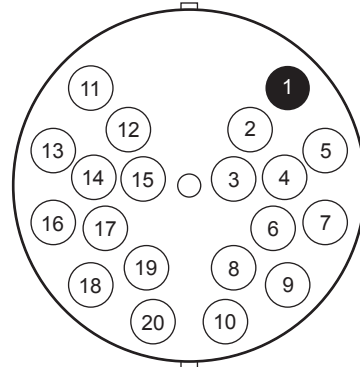

◆金魚

【40人】

【30人】

【20人】

【10人】