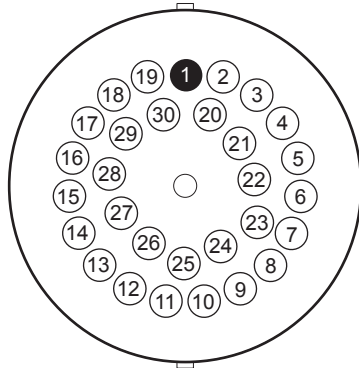

Graduating Special 特集② みんなのメモリー

レイアウト指定図 ★配置をご参考に写真の番号を振り分け、お送り下さい。
ご指定がない場合は、ランダムに配置いたします。

◆花束

【40人】

【30人】

【20人】

【10人】

◆さくら

【40人】

【30人】

【20人】

【10人】

◆金魚

【40人】

【30人】

【20人】