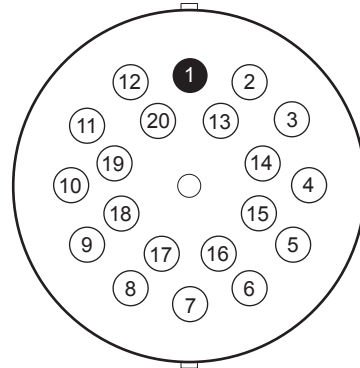

Graduating Special 特集② みんなのメモリー

レイアウト指定図 ★配置をご参考に写真の番号を振り分け、お送り下さい。
ご指定がない場合は、ランダムに配置いたします。

◆花束

【40人】

【30人】

【20人】

【10人】

◆さくら

【40人】

【30人】

【20人】

【10人】

◆金魚

【40人】

【30人】

【20人】